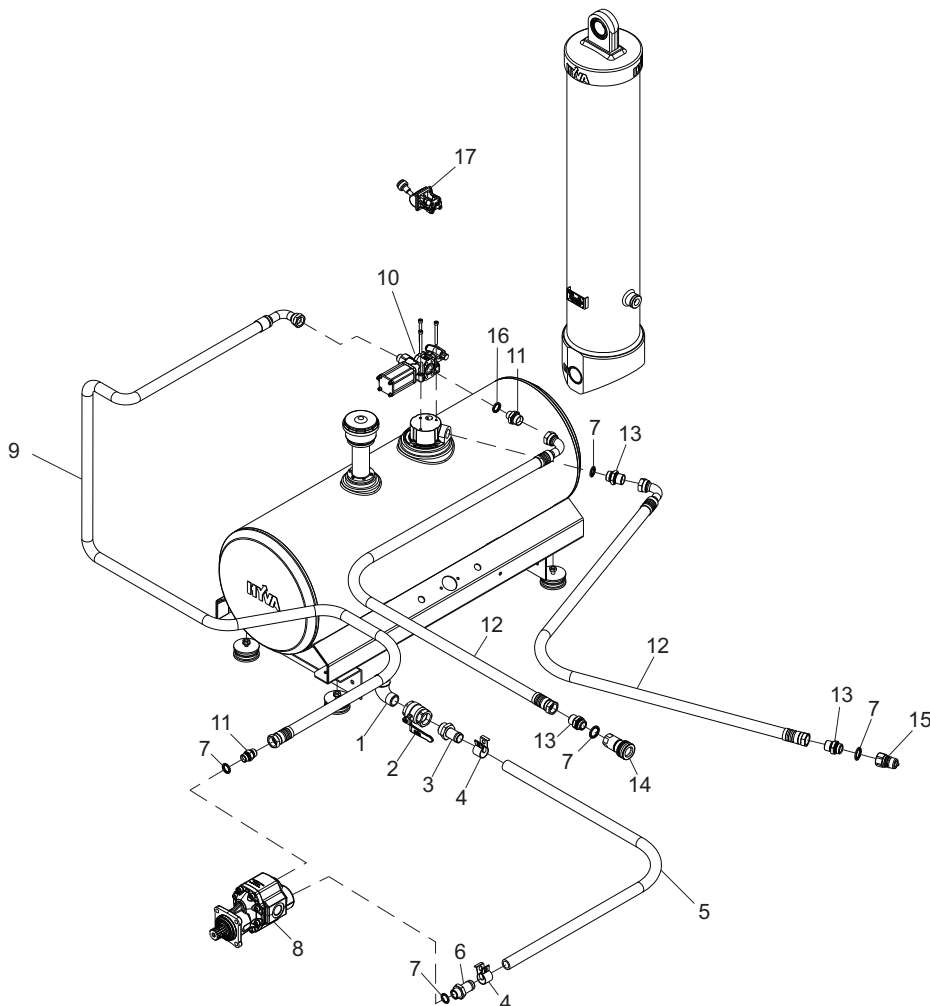

KIT HIDRÁULICO

HYVA DO BRASIL HIDRÁULICA LTDA

DESCRIÇÃO: KIT E-LINE

CÓDIGO: KELC10000

Página 1/2

DESCRIÇÃO: KIT E-LINE

Pos	Código	Descrição	Qty
A	-	VER DESENHO: KIT RESERVATÓRIO	1
1	65000029	JOELHO GALVANIZADO 90- X 1.1/4" MF	1
2	65000052	VALVULA DE ESFERA TAMANHO 1 1/4"	1
3	65000023	ADAPTADOR ESPIGA 1.1/4" X 1.1/4" N	1
4	14796594	BRAÇADEIRA REFORÇADA P/ LP20 1 1/4"	2
5	14795036	MANGUEIRA 1 1/4"LP-20-2000-00-00	1
6	14500589	ADAPTADOR ESPIGA 1.1/4" X 1" BSP	1
7	01313848	ANEL VEDANTE 1"	5
8	14562025	BOMBA DE ENGRENAGEM 082L-BI-4H-BR	1
9	14790142	MANGUEIRA 3/4" HP-12-2000-00-90	1
10	14767519	VALVULA DIRECIONAL JT-1150-190 BAR	1
11	01317740	ADAP-HP-00-3/4"BSPOTC-1"BSPOTC	2
12	14790368	KIT MANGUEIRA 1" HP16 L=3500 - 00-	2
13	01317933	ADAP-HP-00-1"BSPOT-1"BSPOTC	3
14	14785316	ACOPLAMENTO QR PUSH-PULL 1" FEMEA	1
15	14785304	ACOPLAMENTO QR TIPO PUSH-PULL 1" M	1

DESCRIÇÃO: KIT E-LINE

Pos	Código	Descrição	Qty
16	01206850	ANEL VEDANTE 3/4"	1
17	-	VER DESENHO: COMANDO PNEUMÁTICO	1

KIT HIDRÁULICO

HYVA DO BRASIL HIDRÁULICA LTDA

DESCRIÇÃO: KIT RESERVATÓRIO E-LINE 193/180 I

CÓDIGO: B14013600ELR

Página 2/2

DESCRIÇÃO: KIT E-LINE

Pos	Código	Descrição	Qtd
1	B14013600KELR	RESERVATÓRIO 193/180 I - TRAS	1
2	65000723	BLOCO SUPORTE DE VALVULA	1
3	14780316	FILTRO DE RETORNO 150L/MIN E-LINE	1
4	08102136	FILTRO DE AR COM DOIS GASKETS - TU	1
5	09280071A	PROLONGADOR PLASTICO 150MM PARA FI	1
6	65000445	PARAFUSO SEXT INT M8X1,25X25 CAB C	4
7	65000701	PARAFUSO ALLEN C/CABECA M5 X 25MM	6
8	08102121	VISOR DE NIVEL SEXTAVADO	1
9	65000126	COXIM P/ RESERVAT. TRASEIRO	4
10	65000045	PORCA SX DIN 934 MA 12	4
11	65000043	PARAFUSO SX 933 8.8 MA 12X1,75X50	4
12	01732523	ARRUELA DE PRESSAO M12 DIN 127 B	4
13	65000026	ARRUELA LISA M12 DIN 9021 EXT.40 M	8
14	65000025	PORCA SEXT TORQUE MB 12 ZN	8
15	65000740	JUNTA DE VEDAÇÃO E-LINE	1

DESCRIÇÃO: KIT E-LINE

Pos	Código	Descrição	Qtd