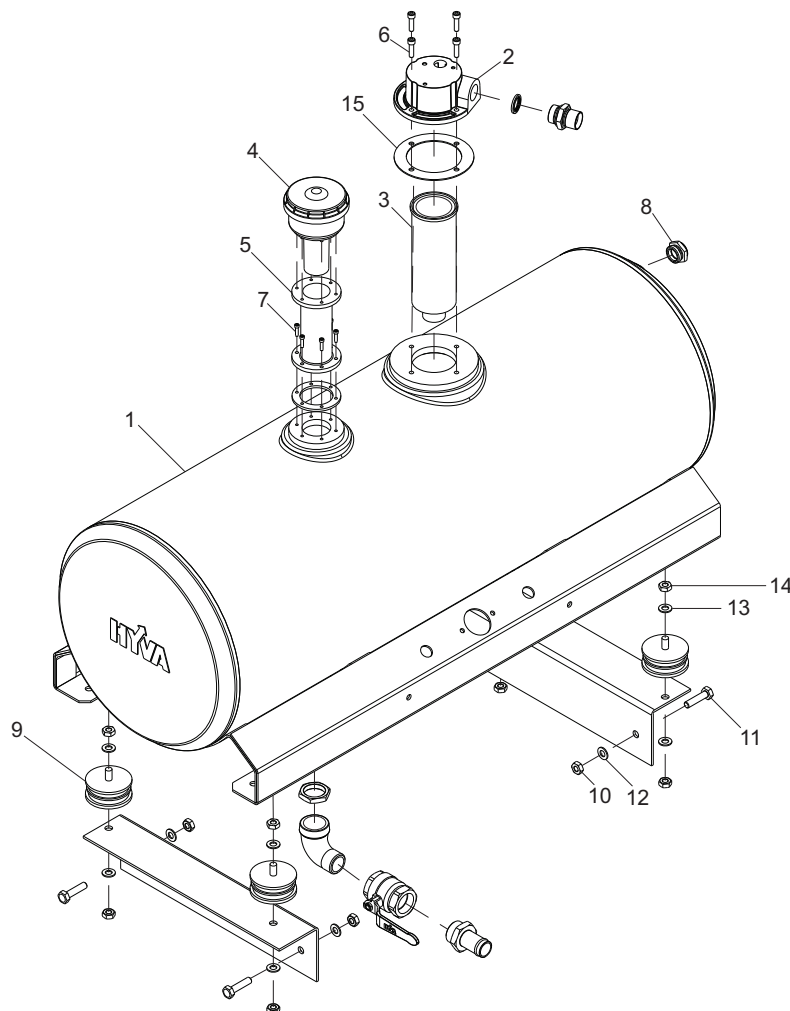

KIT HIDRÁULICO

HYVA DO BRASIL HIDRÁULICA LTDA

DESCRIÇÃO: KIT E-LINE

CÓDIGO: KELC10000

Página 1/2

DESCRIÇÃO: KIT E-LINE

Pos	Código	Descrição	Qty
A	-	VER DESENHO: KIT RESERVATÓRIO	1
1	65000029	JOELHO GALVANIZADO 90- X 1.1/4" MF	1
2	65000052	VALVULA DE ESFERA TAMANHO 1 1/4"	1
3	65000023	ADAPTADOR ESPIGA 1.1/4" X 1.1/4" N	1
4	14796594	BRAÇADEIRA REFORÇADA P/ LP20 1 1/4"	2
5	14795036	MANGUEIRA 1 1/4"LP-20-2000-00-00	1
6	14500589	ADAPTADOR ESPIGA 1.1/4" X 1" BSP	1
7	01313848	ANEL VEDANTE 1"	5
8	14562025	BOMBA DE ENGRENAGEM 082L-BI-4H-BR	1
9	14790142	MANGUEIRA 3/4" HP-12-2000-00-90	1
10	14767519	VALVULA DIRECIONAL JT-1150-190 BAR	1
11	01317740	ADAP-HP-00-3/4"BSPOTC-1"BSPOTC	2
12	14790368	KIT MANGUEIRA 1" HP16 L=3500 - 00-	2
13	01317933	ADAP-HP-00-1"BSPOT-1"BSPOTC	3
14	14785316	ACOPLAMENTO QR PUSH-PULL 1" FEMEA	1
15	14785304	ACOPLAMENTO QR TIPO PUSH-PULL 1" M	1

DESCRIÇÃO: KIT E-LINE

Pos	Código	Descrição	Qty
16	01206850	ANEL VEDANTE 3/4"	1
17	-	VER DESENHO: COMANDO PNEUMÁTICO	1

KIT HIDRÁULICO

HYVA DO BRASIL HIDRÁULICA LTDA

DESCRIÇÃO: KIT RESERVATÓRIO E-LINE 193/180 I

CÓDIGO: B14013600ELR

Página 2/2

DESCRIÇÃO: KIT E-LINE

Pos	Código	Descrição	Qtd
1	B14013600KELR	RESERVATÓRIO 193/180 I - TRAS	1
2	65000723	BLOCO SUPORTE DE VALVULA	1
3	14780316	FILTRO DE RETORNO 150L/MIN E-LINE	1
4	08102136	FILTRO DE AR COM DOIS GASKETS - TU	1
5	09280071A	PROLONGADOR PLASTICO 150MM PARA FI	1
6	65000445	PARAFUSO SEXT INT M8X1,25X25 CAB C	4
7	65000701	PARAFUSO ALLEN C/CABECA M5 X 25MM	6
8	08102121	VISOR DE NIVEL SEXTAVADO	1
9	65000126	COXIM P/ RESERVAT. TRASEIRO	4
10	65000045	PORCA SX DIN 934 MA 12	4
11	65000043	PARAFUSO SX 933 8.8 MA 12X1,75X50	4
12	01732523	ARRUELA DE PRESSAO M12 DIN 127 B	4
13	65000026	ARRUELA LISA M12 DIN 9021 EXT.40 M	8
14	65000025	PORCA SEXT TORQUE MB 12 ZN	8
15	65000740	JUNTA DE VEDAÇÃO E-LINE	1

DESCRIÇÃO: KIT E-LINE

Pos	Código	Descrição	Qtd